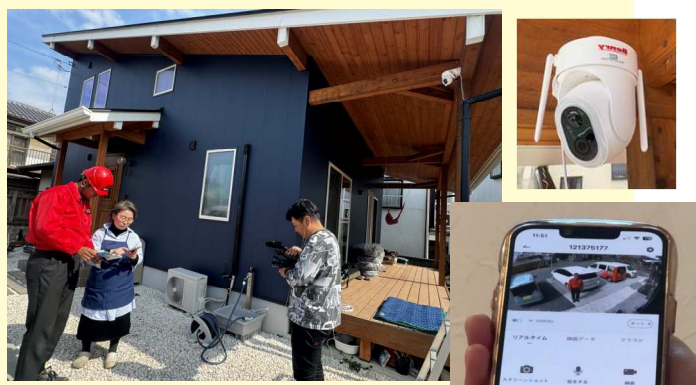

放送局・エリア

全国エリア一部除く

放送内容

防犯対策の現場に密着!