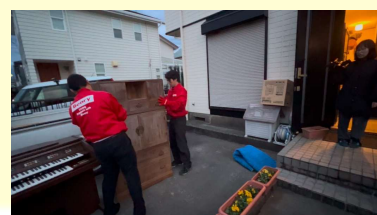

放送日時

3月7日(金)

5:20 ~ 8:00の番組中で
放送7時20分前後

放送局・エリア

全国放送

放送内容

追っかけタイムで紹介

「引っ越しシーズンに伴う依頼に密着。」
買い取り業者からの依頼で家の中にある家具
をベンリーで車まで運びました。