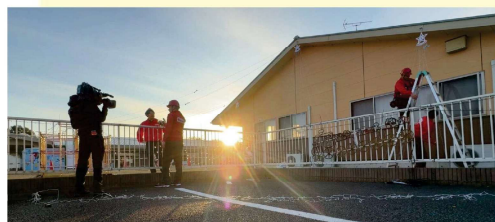

放送局・エリア

関東地方

東京・神奈川・埼玉・茨城・栃木・群馬・千葉・
山梨の関東ローカル枠

放送内容

クリスマスのイルミネーションを
代行する業者に密着！！
子供たちの歓声が上がる瞬間に！

*一部の地域では放送されない可能性があります。
*テレビ局の都合により、放送日程が延期になる場合があります。

問合せ先

株式会社ベンリーコーポレーション 営業企画本部 広報担当