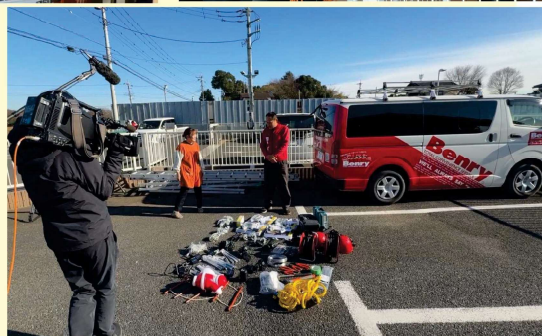

放送局・エリア

関東地方

東京・神奈川・埼玉・茨城・栃木・群馬・千葉・
山梨の関東ローカル枠

放送内容

クリスマスのイルミネーションを
代行する業者に密着！！
子供たちの歓声が上がる瞬間に！

*一部の地域では放送されない可能性があります。
*テレビ局の都合により、放送日程が延期になる場合があります。

問合せ先

株式会社ベンリーコーポレーション 営業企画本部 広報担当