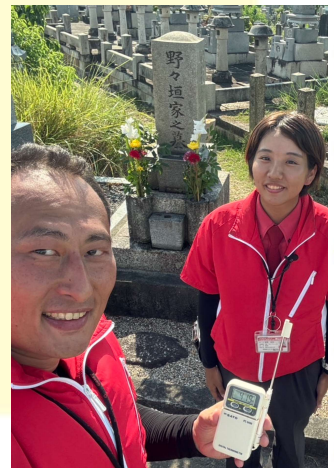

## 放送内容

新店舗のお店を仕切る、  
新人女性リーダーに密着！！  
無事、ジャングルの中にある  
巣を撃退して、  
地域の安全を守れるのか？  
☆涙の訳とは！？

\*一部の地域では放送されない可能性があります。

\*テレビ局の都合により、放送日程が延期になる場合があります。

問合せ先

株式会社ベンリーコーポレーション 営業企画本部 広報担当

TEL 052-505-8702 Mail info@benry.com