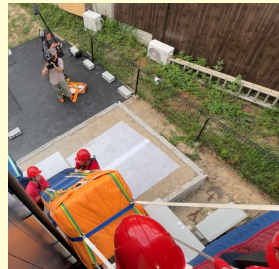

愛知・岐阜・三重の東海地方ローカルエリア

放送内容

9月に多い依頼の特集を行う。
蜂の巣駆除、台風対策など！
最近、多い作業として、
2階にリビングのお宅が多く、
大型家電の吊り上げも。
全国で年間15万件のお困り
ごとを解決しているベンリー
に密着した。

*一部の地域では放送されない可能性があります。

*テレビ局の都合により、放送日程が延期になる場合があります。

問合せ先

株式会社ベンリーコーポレーション 営業企画本部 広報担当